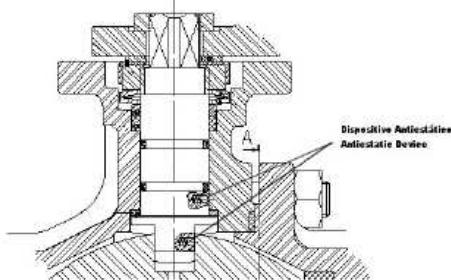

### 1. 283. I. CENNIK PODSTAWOWY SIECI GAZOWE KUREK KULOWY G NIERDZEWNY KOŁNIERZOWY 2528 KARTA B EDYCJA I 2013. STAN NA DZIEŃ 2013.01.01

Este dispositivo nos garantiza la continuidad eléctrica entre esfera - eje - cuerpo, esto es de especial necesidad en fluidos inflamables. / This device guarantees us the electric continuity between Ball - Stem - Body, this is of special necessity in inflammable fluids.